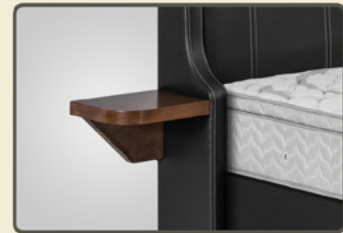

Spring Bed

GUHDO®

The Mattress of Choice

Headboard: **Tiara + Side Table**
Base: **Atlantic**

STANDARD PLUSH TOP

Kasur pegas dengan *Spinal Spring* 6 ulir dan lapisan *Plush Top*

COMFORT LEVEL

MEDIUM SOFT

Standard Plush Top

Dengan Optional Penambahan Lampu LED

Headboard: **Kyoto** | Base: **Kyoto**

Headboard: **Tiara + Side Table** | Base: **Atlantic**

Optional **Side Table**

Headboard: **Medallion** | Base: **Prospine**

Standard Plush Top Vertical Split (VS)

Headboard: **Sienna** | Base: **Sienna VS (Vertical Split)**

Vertical Split System mempermudah transportasi divan melewati tangga sempit, area terbatas dan pintu kecil.