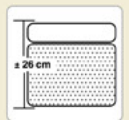

Standard Plush Top

Dengan Optional Penambahan Lampu LED

Headboard: **Kyoto** | Base: **Kyoto**

Headboard: **Tiara + Side Table** | Base: **Atlantic**

Optional **Side Table**

Headboard: **Medallion** | Base: **Prospine**

Spinal Spring 6 Ulir

High Density Foam

Tebal Kasur ± 26 cm

Pilihan Warna:

Standard Plush Top

Headboard: **Caserta**
Base: **Drawer HS (Horizontal Split)**

Pilihan Warna:

Horizontal Split System mempermudah transportasi divan melewati tangga sempit, area terbatas dan pintu kecil.