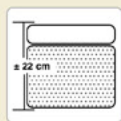

Standard Plush Top Vertical Split (VS)

Headboard: **Sienna** | Base: **Sienna VS (Vertical Split)**

Vertical Split System mempermudah transportasi divan melewati tangga sempit, area terbatas dan pintu kecil.

Topper Standard 7cm
dengan 5 pilihan warna
dapat dibeli terpisah.

Spinal Spring
6 Ulir

High Density
Foam

Tebal Kasur
± 22 cm

Headboard: **Sienna** | Base: **Sienna VS (Vertical Split)**

Pilihan Warna:

Multibed Standard Plush Top