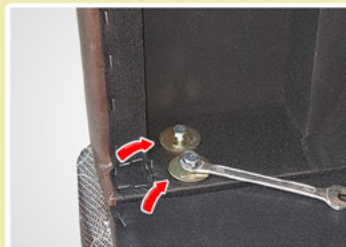

Spinal Spring
6 Ulir

High Density
Foam

Tebal Kasur
± 30 cm

Pilihan Warna:

2 in 1 Standard Plush Top Knock Down (KD)

Headboard: **Paris**

Inovatif

Kaki ranjang atas dibuat terpisah sehingga transportasi lebih mudah.

Praktis

Pemasangan kaki ranjang atas sangat mudah.

Kreatif

Dapat di kombinasikan dengan koleksi sandaran Happy Kids.

2 IN 1 KNOCK DOWN SYSTEM*

Mempermudah transportasi ranjang atas melewati tangga sempit, area terbatas dan pintu kecil.