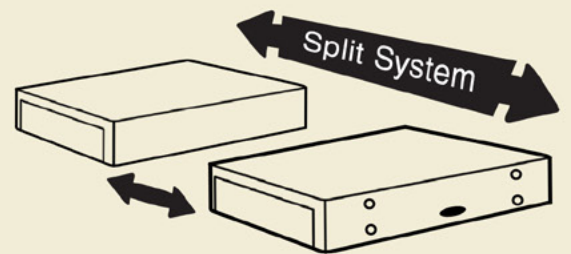

Spinal Spring 6 Ulir

High Density Foam

Tebal Kasur ± 26 cm

Pilihan Warna:

Standard Plush Top

Headboard: **Caserta**
Base: **Drawer HS (Horizontal Split)**

Pilihan Warna:

Horizontal Split System mempermudah transportasi divan melewati tangga sempit, area terbatas dan pintu kecil.

Standard Plush Top Vertical Split (VS)

Headboard: **Sienna** | Base: **Sienna VS (Vertical Split)**

Vertical Split System mempermudah transportasi divan melewati tangga sempit, area terbatas dan pintu kecil.

Topper Standard 7cm
dengan 5 pilihan warna
dapat dibeli terpisah.

Spinal Spring
6 Ulir

High Density
Foam

Tebal Kasur
± 22 cm

Headboard: **Sienna** | Base: **Sienna VS (Vertical Split)**

Pilihan Warna:

Multibed Standard Plush Top