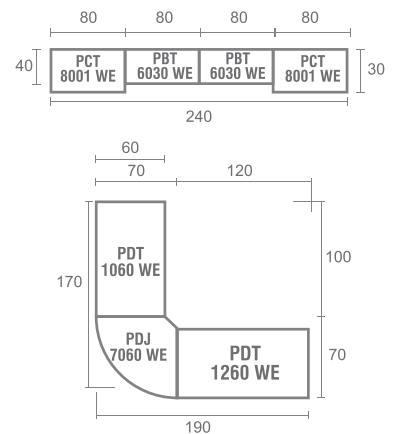

Wenge

*Warna akan berbeda dari produk asli