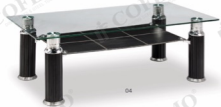

04

05

06

01. MT 25, meja tamu, kaca pp uk. 120 x 60 cm
02. MT 26, meja tamu, kaca pp uk. 130 x 70 cm
03. MT 27, meja sudut, kaca pp uk. 130 x 70 cm
04. MT 28, meja sudut, kaca pp uk. 120 x 60 cm
05. MT 29, meja sudut, kaca pp uk. 120 x 60 cm
06. MT 30, meja sudut, kaca pp uk. 120 x 60 cm