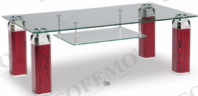

01

02

03

04

05

06

- 01. MT 25, meja tamu, kaca pp uk. 120 x 60 cm
- 02. MT 26, meja tamu, kaca pp uk. 130 x 70 cm
- 03. MT 27, meja sudut, kaca pp uk. 130 x 70 cm
- 04. MT 28, meja sudut, kaca pp uk. 120 x 60 cm
- 05. MT 29, meja sudut, kaca pp uk. 120 x 60 cm
- 06. MT 30, meja sudut, kaca pp uk. 120 x 60 cm