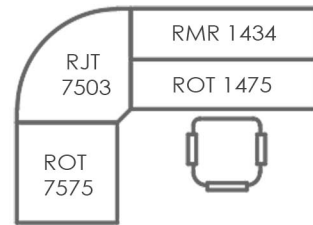

RUBY SERIES

Color : BEECH - BLACK

 ROT 7575 Office Table L.75 x W.75 x H.75	 ROT 1275 Office Table L.120 x W.75 x H.75	 ROT 1475 Office Table L.140 x W.75 x H.75	 ROT 1575 Office Table L.150 x W.75 x H.75	 ROT 1675 Office Table L.160 x W.75 x H.75	 ROT 1875 Office Table L.180 x W.75 x H.75
 RST 1060 Side Table L.100 x W.60 x H.75	 RST 1260 Side Table L.120 x W.60 x H.75	 RCT 1200 Conference Table Ø120 x H.75	 RCT 1890 Conference Table L.180 x W.90 x H.75	 RCT 2412 Conference Table L.240 x W.120 x H.75	
 RUC 8081 Upper Cabinet L.80 x W.40 x H.81	 RUC 8082 Upper Cabinet Glass Doors L.80 x W.40 x H.81	 RUC 8083 Upper Cabinet Panel Doors L.80 x W.40 x H.81	 RHC 8321 High Cabinet L.80 x W.40 x H.200	 RHC 8322 High Cabinet Glass & Panel Doors L.80 x W.40 x H.200	 RHC 8323 High Cabinet Panel Doors L.80 x W.40 x H.200
 RLC 8181 Lower Cabinet L.80 x W.40 x H.87	 RLC 8182 Lower Cabinet Glass Doors L.80 x W.40 x H.87	 RLC 8183 Lower Cabinet Panel Doors L.80 x W.40 x H.87			
 RMR 1234 Reception Cabinet L.120 x W.30 x H.37	 RMR 1434 Reception Cabinet L.140 x W.30 x H.37	 RMR 1534 Reception Cabinet L.150 x W.30 x H.37	 RMR 1634 Reception Cabinet L.160 x W.30 x H.37		
 RHD 4040 Hanging Drawer L.39 x W.39 x H.40	 RHD 4047 Hanging Drawer L.39 x W.42 x H.47	 RMD 4030 Mobile Drawer L.40 x W.45 x H.55	 RMD 4811 Mobile Drawer L.48 x W.45 x H.57	 RPS 1640 L.160 x W.40 x W.1.5	
Only for RST		Only for ROT		RPS 1540 L.150 x W.40 x W.1.5	
				RPS 1440 L.140 x W.40 x W.1.5	
				RPS 1240 L.120 x W.40 x W.1.5	
 RJT 7501 Joint Table L.75 x W.38 x H.2.5	 RJT 7503 Joint Table L.85 x W.85 x H.2.5	 RJT 7506 Joint Table L.152 x W.76 x H.2.5			

0518 Unit : Centimeter

RUBY SERIES

Reception Configuration

Conference Table B

Conference Table A

Conference Table Configuration

CABLE HOLE

RHC	RLC	RHC	RLC	RHC	RLC	RHC	RLC	RHC	RLC	RHC	RLC
8322	8183	8322	8183	8322	8183	8322	8183	8322	8183	8322	8183