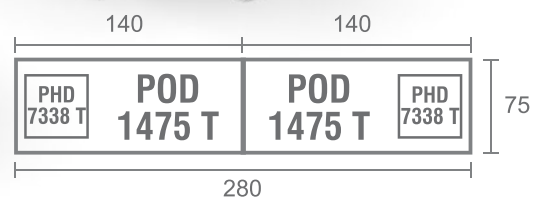

STAFF CONFIG 2 WITH VIEW