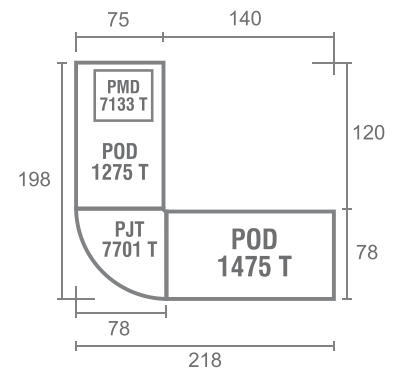

**Atmosphere
Maple**

White

*Warna akan berbeda dari produk asli

Powell Two Series memiliki dua tekstur (Atmosphere Maple & White) canggih dengan sistem ruang kerja modular 3 dimensi yang memungkinkan pembentukan berbagai pengaturan untuk mendukung cara baru untuk bekerja dan tuntutan kehidupan kerja di tempat kerja yang saling berhubungan.

Pendekatan uniknya terhadap ruang 3D melayani perubahan kebutuhan individu dan tim, mengoptimalkan produktivitas dan penggunaan ruang.