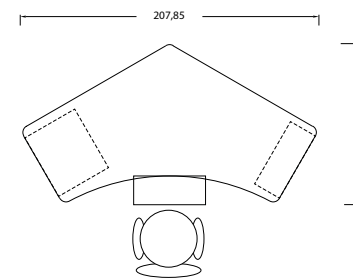

PCL 452=2 (W.80 D.40 H.75)

PCL 451=1 (W.80 D.40 H.75)

Top Table

SIG-3 (W.200 D.170 H.75)

STANDARD COLOUR : GREY, BEECH, CHERRY, MAPLE

ROLA A

ROLA B

ROLA C