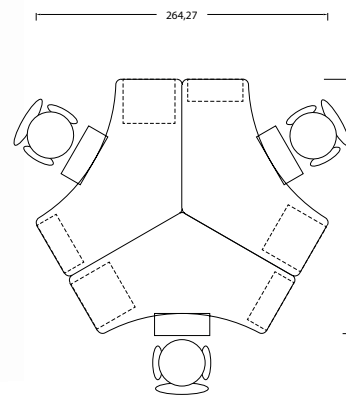

SIGNATURE 2

CREDENZA

SHC-F 483=2 (W.80 D.40 H.200)

PCL 892=1 (W.80 D.40 H.87)

Top Table

SIG-2 1920

SIGNATURE 3

CREDENZA

PCL 452=2 (W.80 D.40 H.75)

PCL 451=1 (W.80 D.40 H.75)

Top Table

SIG-3 (W.200 D.170 H.75)

STANDARD COLOUR : GREY, BEECH, CHERRY, MAPLE

ROLA A

ROLA B

ROLA C

ROSSA 1

ROLA & ROSSA SPECIFICATION

<p>ROLA A</p>  <p>SIG.ROLA-A (W.208 D.120 H.75)</p>	<p>ROLA C</p>  <p>SIG.ROLA-C (W.416 D.240 H.75)</p>
<p>ROLA B</p>  <p>SIG.ROLA-B (W.265 D.231 H.75)</p>	<p>ROSSA 1</p>  <p>SIG.ROSSA-1 (W.200 D.178 H.75)</p>