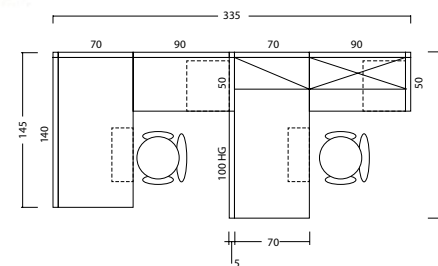

LINUS 1

LINUS 2

LINUS 3

LINUS SERIES

LINUS 4

LINUS 5

LINUS SYSTEM SPECIFICATION

DESCRIPTION	TYPE	Measurement (cm)		DESCRIPTION	TYPE	Measurement (cm)		
		H	W			H	W	
Fabric Partition, 2 ssn/L 	XLA 1005	100	50		XLA 1805	180	50	
	XLA 1006		60		XLA 1806		60	
	XLA 1007		70		XLA 1807		70	
	XLA 1008		80		XLA 1808		80	
	XLA 1009		90		XLA 1809		90	
	XLA 1010		100		XLA 1810		100	
	XLA 1012		120		XLA 1812		120	
	XLA 1014		140					
Fabric Partition, 2-3 ssn/L 	XLA 1205	120	50		XLA 2005	200	50	
	XLA 1206		60		XLA 2006		60	
	XLA 1207		70		XLA 2007		70	
	XLA 1208		80		XLA 2008		80	
	XLA 1209		90	XLA 2009	90			
	XLA 1210		100	XLA 2010	100			
	XLA 1212		120	XLA 2012	120			
	XLA 1214		140					
	XLA 1505	150	50	Receptionist Fabric Partition 	XLA 100R		100	
	XLA 1506		60		XLA 120R		120	
	XLA 1507		70					
	XLA 1508		80					
	XLA 1509		90					
	XLA 1510		100					
XLA 1512	120							
XLA 1514	140							

LINUS SYSTEM SPECIFICATION

DESCRIPTION	TYPE	Measurement (cm)		DESCRIPTION	TYPE	Measurement (cm)	
		H	W			H	W
Half Glass Partition, 2-3ssn/L 	XLA 1205HG	120	50	Full Glass Partition, 2L 	XLA 1505FG	150	50
	XLA 1206HG		60		XLA 1506FG		60
	XLA 1207HG		70		XLA 1507FG		70
	XLA 1208HG		80		XLA 1508FG		80
	XLA 1209HG		90		XLA 1509FG		90
	XLA 1210HG		100		XLA 1510FG		100
	XLA 1212HG		120		XLA 1512FG		120
	XLA 1214HG		140		XLA 1514HG		140
	XLA 1505HG	150	50		XLA 1805FG	180	50
	XLA 1506HG		60		XLA 1806FG		60
	XLA 1507HG		70		XLA 1807FG		70
	XLA 1508HG		80		XLA 1808FG		80
	XLA 1509HG		90		XLA 1809FG		90
	XLA 1510HG		100		XLA 2005FG		200
	XLA 1512HG		120		XLA 2006FG	60	
	XLA 1514HG	140	XLA 2007FG		70		
	XLA 1805HG	180	50		XLA 2008FG	80	
	XLA 1806HG		60		XLA 2009FG	90	
	XLA 1807HG		70		XLA 2010FG	100	
XLA 1808HG	80		XLA 2012FG	120			
XLA 1809HG	90						
XLA 1810HG	100						
XLA 1812HG	120						
XLA 2005HG	200	50					
XLA 2006HG		60					
XLA 2007HG		70					
XLA 2008HG		80					
XLA 2009HG		90					
XLA 2010HG		100					
XLA 2012HG		120					