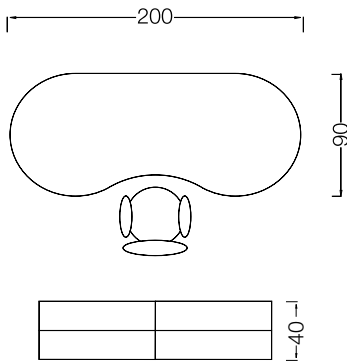

SERIES

SIGNATURE 3

SIGNATURE SPECIFICATION

SIGNATURE 1

A. Top Table

SIG-1A 9020 (W.200 D.90 H.75)

B. Tdl Credenza Combination Frame

SHC-F 483=2 (W.80 D.40 H.200)