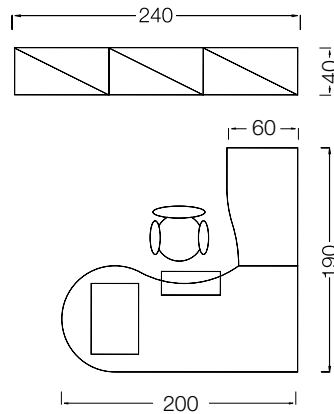

SIGNATURE 2

CREDENZA

SHC-F 483=2 (W.80 D.40 H.200)

PCL 892=1 (W.80 D.40 H.87)

Top Table

SIG-2 1920