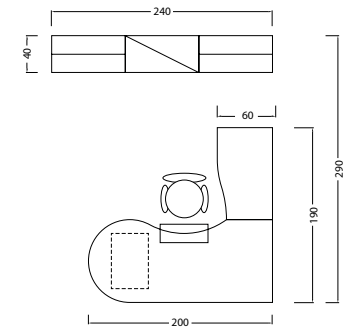

SIGNATURE 2