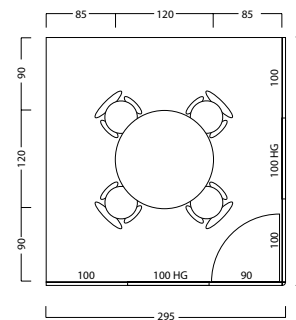

LINUS 1

LINUS 2

LINUS 3

LINUS SERIES

LINUS 4

LINUS 5

LINUS SYSTEM SPECIFICATION

DESCRIPTION	TYPE	Measurement (cm)		DESCRIPTION	TYPE	Measurement (cm)		
		H	W			H	W	
Fabric Partition, 2 ssn/L 	XLA 1005	100	50		XLA 1805	180	50	
	XLA 1006		60		XLA 1806		60	
	XLA 1007		70		XLA 1807		70	
	XLA 1008		80		XLA 1808		80	
	XLA 1009		90		XLA 1809		90	
	XLA 1010		100		XLA 1810		100	
	XLA 1012		120		XLA 1812		120	
	XLA 1014		140					
Fabric Partition, 2-3 ssn/L 	XLA 1205	120	50		XLA 2005	200	50	
	XLA 1206		60		XLA 2006		60	
	XLA 1207		70		XLA 2007		70	
	XLA 1208		80		XLA 2008		80	
	XLA 1209		90	XLA 2009	90			
	XLA 1210		100	XLA 2010	100			
	XLA 1212		120	XLA 2012	120			
	XLA 1214		140					
	XLA 1505	150	50	Receptionist Fabric Partition 	XLA 100R		100	
	XLA 1506		60		XLA 120R		120	
	XLA 1507		70					
	XLA 1508		80					
	XLA 1509		90					
	XLA 1510		100					
XLA 1512	120							
XLA 1514	140							

LINUS SYSTEM SPECIFICATION

DESCRIPTION	TYPE	Measurement (cm)		DESCRIPTION	TYPE	Measurement (cm)	
		H	W			H	W
Half Glass Partition, 2-3ssn/L 	XLA 1205HG	120	50	Full Glass Partition, 2L 	XLA 1505FG	150	50
	XLA 1206HG		60		XLA 1506FG		60
	XLA 1207HG		70		XLA 1507FG		70
	XLA 1208HG		80		XLA 1508FG		80
	XLA 1209HG		90		XLA 1509FG		90
	XLA 1210HG		100		XLA 1510FG		100
	XLA 1212HG		120		XLA 1512FG		120
	XLA 1214HG		140		XLA 1514HG		140
	XLA 1505HG	150	50		XLA 1805FG	180	50
	XLA 1506HG		60		XLA 1806FG		60
	XLA 1507HG		70		XLA 1807FG		70
	XLA 1508HG		80		XLA 1808FG		80
	XLA 1509HG		90		XLA 1809FG		90
	XLA 1510HG		100		XLA 2005FG		200
	XLA 1512HG		120		XLA 2006FG	60	
	XLA 1514HG	140	XLA 2007FG		70		
	XLA 1805HG	180	50		XLA 2008FG	80	
	XLA 1806HG		60		XLA 2009FG	90	
	XLA 1807HG		70		XLA 2010FG	100	
XLA 1808HG	80		XLA 2012FG	120			
XLA 1809HG	90						
XLA 1810HG	100						
XLA 1812HG	120						
XLA 2005HG	200	50					
XLA 2006HG		60					
XLA 2007HG		70					
XLA 2008HG		80					
XLA 2009HG		90					
XLA 2010HG		100					
XLA 2012HG		120					