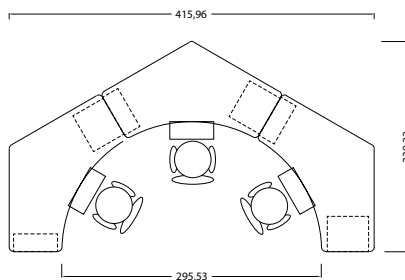

PCL 452=2 (W.80 D.40 H.75)

PCL 451=1 (W.80 D.40 H.75)

Top Table

SIG-3 (W.200 D.170 H.75)

STANDARD COLOUR : GREY, BEECH, CHERRY, MAPLE

ROLA A

ROLA B

ROLA C