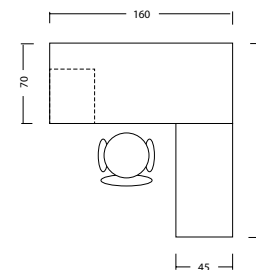

LOTUS-G2

LOTUS-N

SERIES

LOTUS-N1

LOTUS-N1A

LOTUS G & N SPECIFICATION

<p>Office Desk</p> <p>Lotus -G1A</p> <p>LGOD 6010 (W.100 D.60 H.75) LGOD 6012 (W.120 D.60 H.75) LGOD 7070 (W.70 D.70 H.75) LGOD 7012 (W.120 D.70 H.75) LGOD 7014 (W.140 D.70 H.75) LGOD 7015 (W.150 D.70 H.75) LGOD 7016 (W.160 D.70 H.75) LGOD 7018 (W.180 D.70 H.75) LGOD 9018 (W.180 D.90 H.75)</p> 	<p>Computer Desk</p> <p>LCD 7070 (W.70 D.70 H.75)</p> <p>LCD 7012 (W.120 D.70 H.75)</p> 	<p>Office Desk</p> <p>Lotus -N1A</p> <p>LNOD 6010 (W.100 D.60 H.75) LNOD 6012 (W.120 D.60 H.75) LNOD 7070 (W.70 D.70 H.75) LNOD 7012 (W.120 D.70 H.75) LNOD 7014 (W.140 D.70 H.75) LNOD 7015 (W.150 D.70 H.75) LNOD 7016 (W.160 D.70 H.75) LNOD 7018 (W.180 D.70 H.75) LNOD 9018 (W.180 D.90 H.75)</p> 	<p>Round Conference Table</p> <p>LCT 120 (Ø.120 H.75)</p> 	
<p>Side Desk</p> <p>LGSD 4509 (W.90 D.45 H.70) LGSD 4510 (W.100 D.45 H.70) LGSD 4512 (W.120 D.45 H.70)</p> 	<p>Receptionist Rack</p> <p>LRG 100 (W.100 D.30 H.35) LRC 120 (W.120 D.30 H.35) LRC 140 (W.140 D.30 H.35) LRC 150 (W.150 D.30 H.35) LRC 160 (W.160 D.30 H.35)</p> 	<p>Side Desk</p> <p>LNSD 4509 (W.90 D.45 H.70) LNSD 4510 (W.100 D.45 H.70) LNSD 4512 (W.120 D.45 H.70)</p> 	<p>Rectangular Conference Table</p> <p>LCT 1224 (W.240 D.120 H.75)</p> 	
<p>Side Desk With Drawer</p> <p>LGSC 412 (W.120 D.45 H.70)</p> 	<p>Joint Table</p> <p>PJT 7004 (W.70 D.70 H.2,5) PJT 7015 (W.150 D.70 H.2,5) PJT 7009 (W.90 D.90 H.2,5)</p> 	<p>Coffee Table</p> <p>LFT 80 (Ø.80 H.45)</p> <p>LFT 6008 (W.80 D.60 H.45)</p> 	<p>CPU Rack + Castor</p> <p>RCPU (W.48 D.25 H.21)</p> 	
<p>STANDARD COLOUR : BEECH</p>				<p>Wooden Keyboard Tray</p> <p>KBT (W.59 D.30 H.8)</p> 