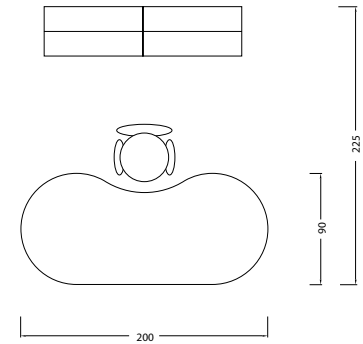

SIGNATURE 1