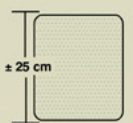

High Density
Foam

Tebal Kasur
± 25 cm

Divan Dengan Laci

Headboard: **Metropolis**
Divan: **Drawer HS (Horizontal Split)**

Headboard: **Atlantic**
Divan: **Drawer HS (Horizontal Split)**

Pilihan Warna:

Horizontal Split System mempermudah transportasi divan melewati tangga sempit, area terbatas dan pintu kecil.