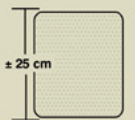

Pilihan Warna:

Spinal Spring
6 Ulir

High Density
Foam

Tebal Kasur
± 25 cm

New Prima

Headboard: **Lavela** | Divan: **Prospine**

Headboard: **Sienna** | Divan: **Atlantic**

Pilihan Warna: