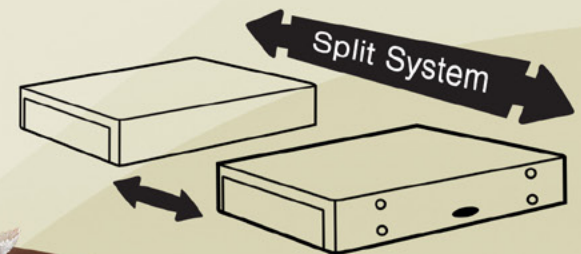

High Density
Foam

Tebal Kasur
± 25 cm

Divan Dengan Laci

Headboard: **Metropolis**
Divan: **Drawer HS (Horizontal Split)**

Headboard: **Atlantic**
Divan: **Drawer HS (Horizontal Split)**

Pilihan Warna:

Horizontal Split System mempermudah transportasi divan melewati tangga sempit, area terbatas dan pintu kecil.