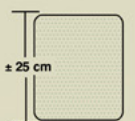

Tebal Kasur
± 25 cm